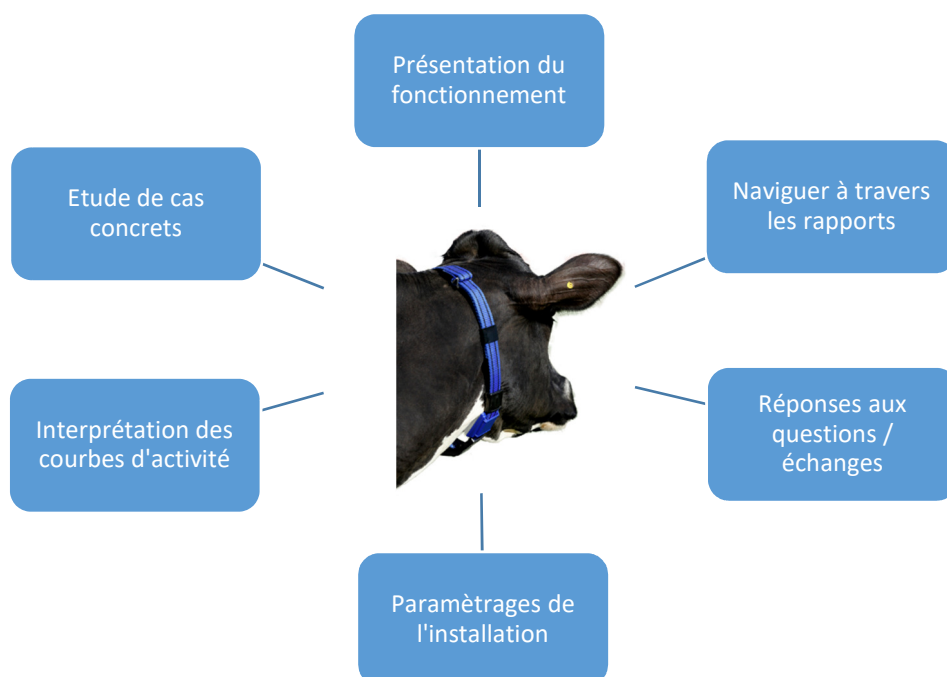

VOTRE PARTENAIRE EN GESTION DE TROUPEAU LAITIER AUTOMATISE

Formation

Activité mètre FO043

OBJECTIFS

- Comprendre et appréhender le fonctionnement de l'activité mètre
- Adapter les paramètres de l'activité mètre pour optimiser les interventions de reproduction

CONTENU

QUI CIBLER

- Vos éleveurs équipés de l'activité mètre
- Vos techniciens en demande d'éléments techniques

SUPPORT

- Logiciel
- Connexion à distance

CONTACT

Marion FOURMONT
FDS – **Consultante en gestion de troupeau automatisé**
ZA La Cigalière II - 84250 LE THOR
Tél : +33(0)7 86 02 17 21
Email : mfourmont@fdspro.com
<http://www.farmdairyservices.com/>